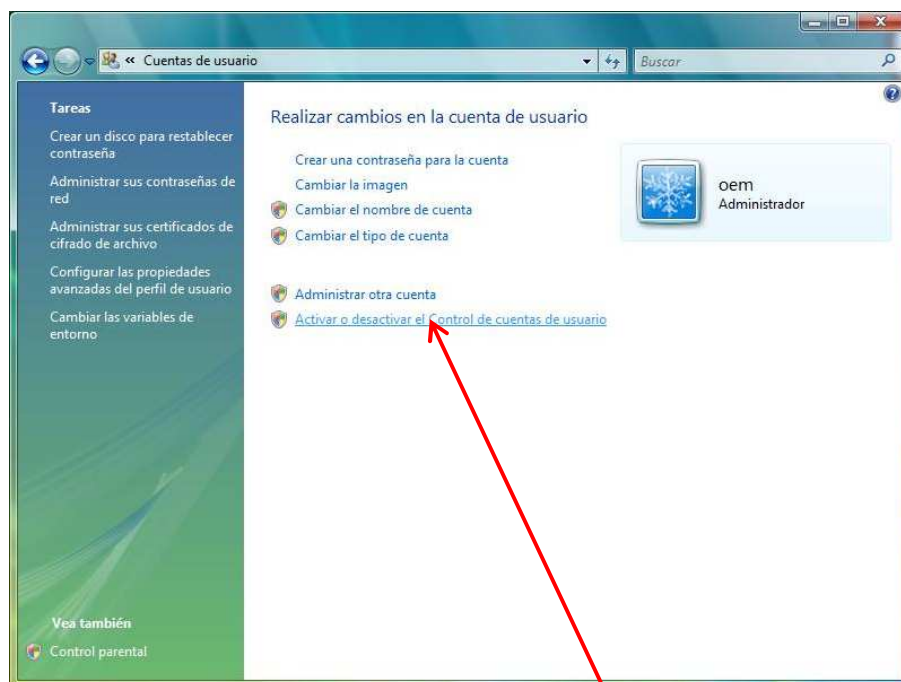

INSTRUCCIONES PARA DESACTIVAR EL CONTROL DE CUENTAS DE USUARIO EN WINDOWS VISTA

1º Click aquí

2º Click aquí

3º Click aquí

4º Click aquí

5º Click aquí

6º Desmarcar este check

7º Click en "Aceptar"