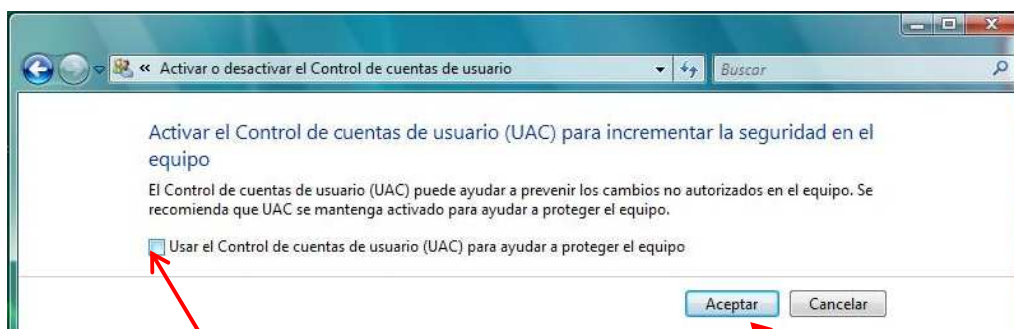

INSTRUCCIONES PARA DESACTIVAR EL CONTROL DE CUENTAS DE USUARIO EN WINDOWS VISTA

1º Click aquí

2º Click aquí

3º Click aquí

4º Click aquí

5º Click aquí

6º Desmarcar este check

7º Click en "Aceptar"