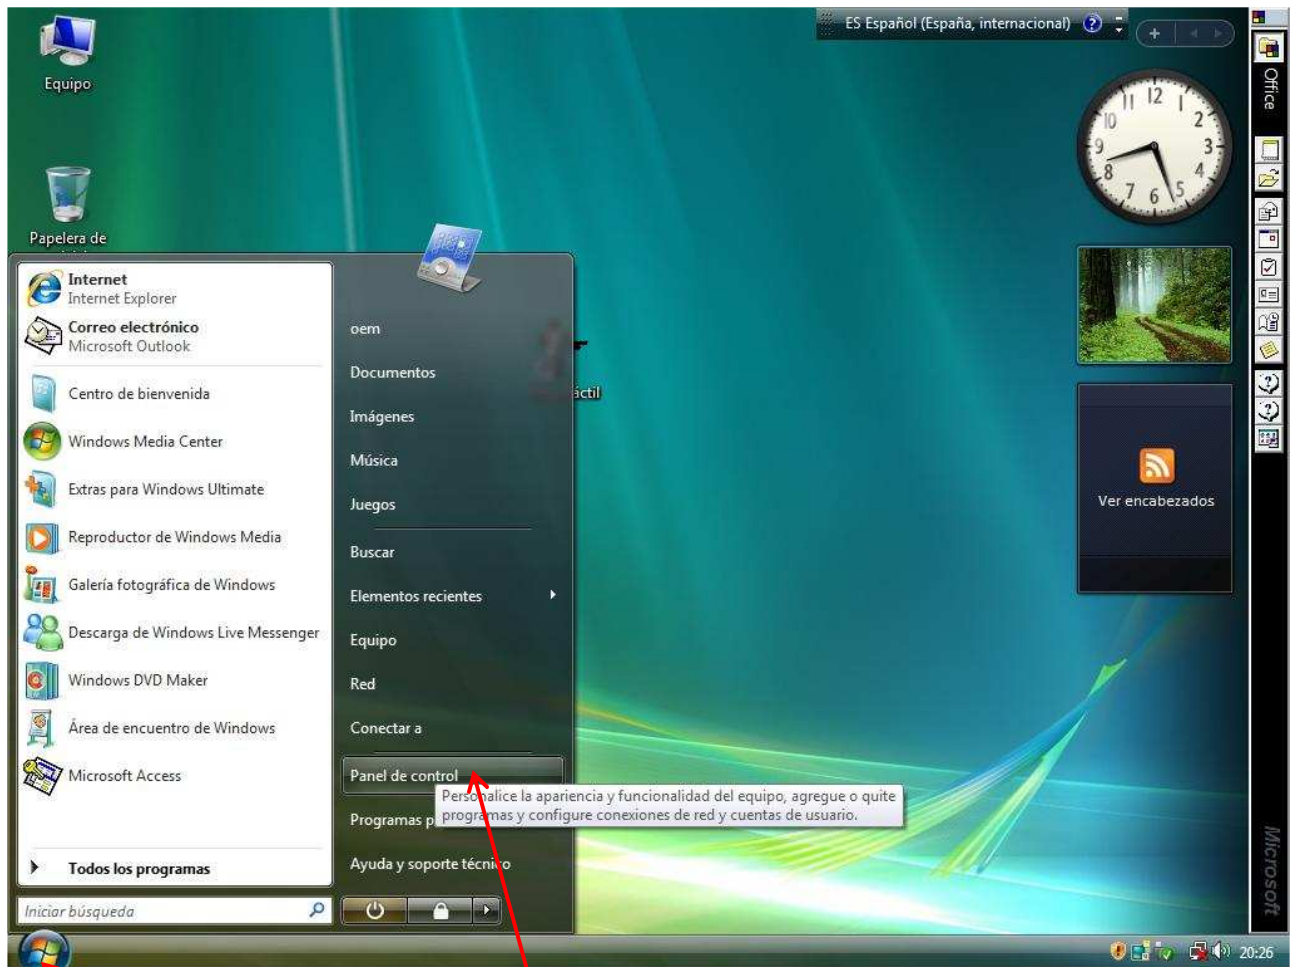

INSTRUCCIONES PARA DESACTIVAR EL CONTROL DE CUENTAS DE USUARIO EN WINDOWS VISTA

1º Click aquí

2º Click aquí

3º Click aquí

4º Click aquí

5º Click aquí

6º Desmarcar este check

7º Click en "Aceptar"