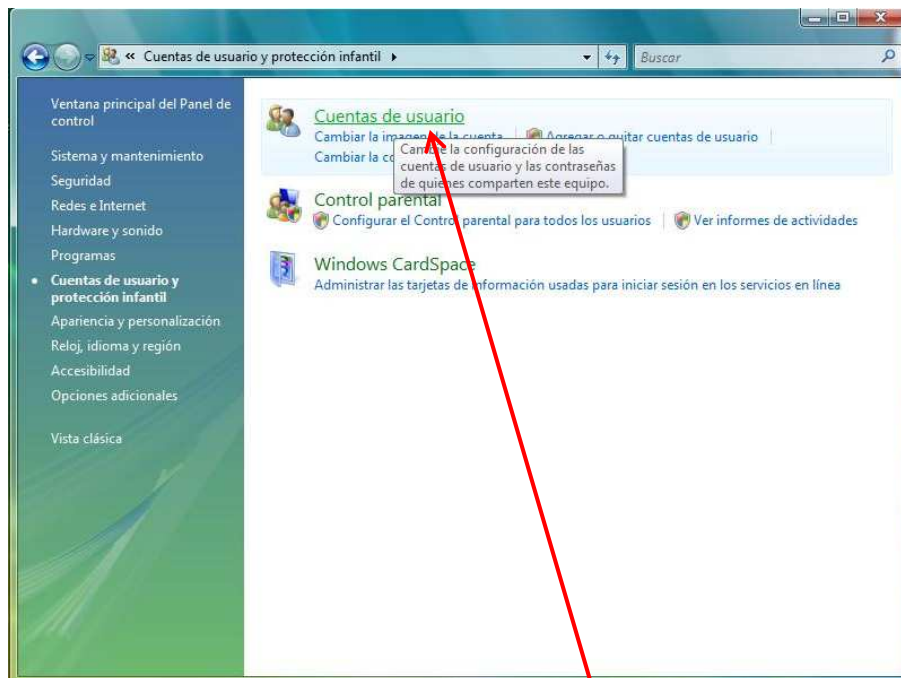

INSTRUCCIONES PARA DESACTIVAR EL CONTROL DE CUENTAS DE USUARIO EN WINDOWS VISTA

1º Click aquí

2º Click aquí

3º Click aquí

4º Click aquí

5º Click aquí

6º Desmarcar este check

7º Click en "Aceptar"