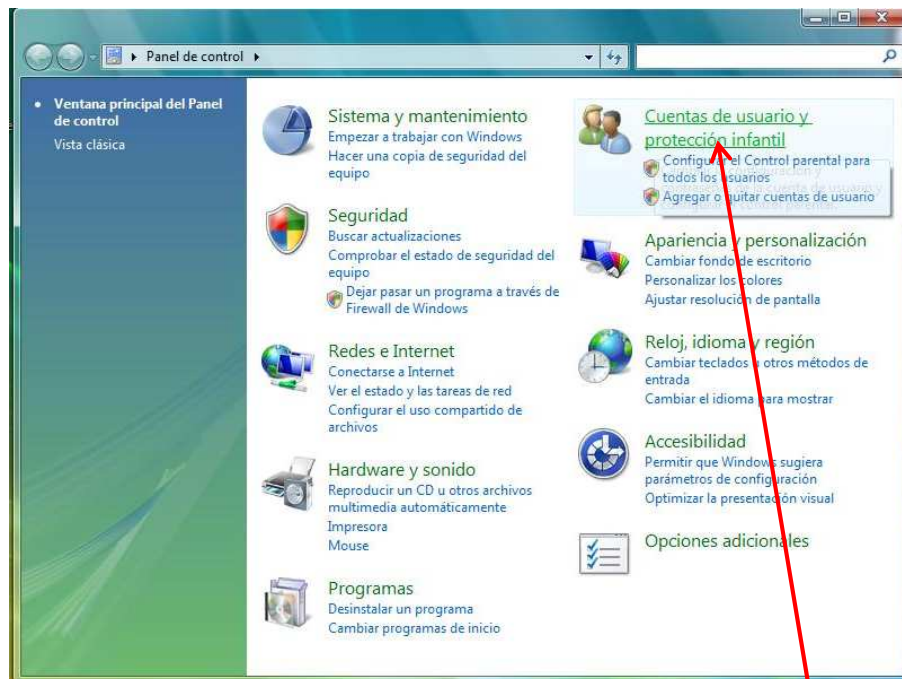

INSTRUCCIONES PARA DESACTIVAR EL CONTROL DE CUENTAS DE USUARIO EN WINDOWS VISTA

1º Click aquí

2º Click aquí

3º Click aquí

4º Click aquí

5º Click aquí

6º Desmarcar este check

7º Click en "Aceptar"