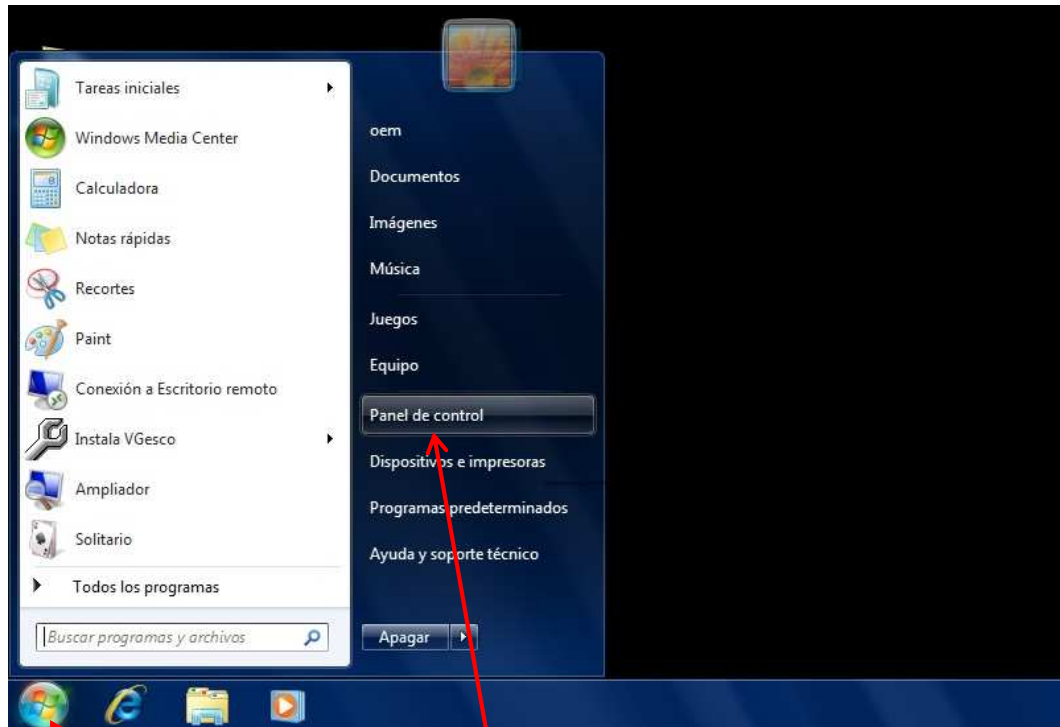

# INSTRUCCIONES PARA DESACTIVAR EL CONTROL DE CUENTAS DE USUARIO EN WINDOWS 7

1º Click aquí

2º Click aquí

3º Click aquí

4º Click aquí

5º Click aquí

**6º Arrastrar con el ratón hasta llegar abajo**

**7º Click aquí**