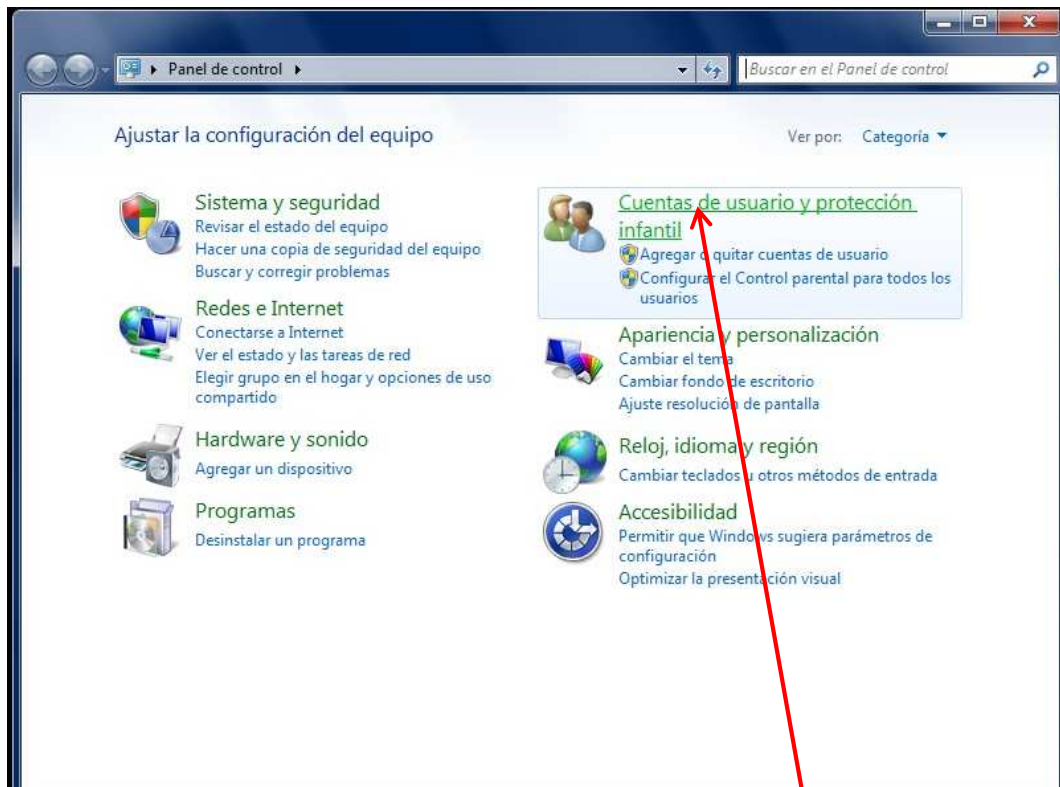

# INSTRUCCIONES PARA DESACTIVAR EL CONTROL DE CUENTAS DE USUARIO EN WINDOWS 7

1º Click aquí

2º Click aquí

3º Click aquí

4º Click aquí

5º Click aquí

**6º Arrastrar con el ratón hasta llegar abajo**

**7º Click aquí**