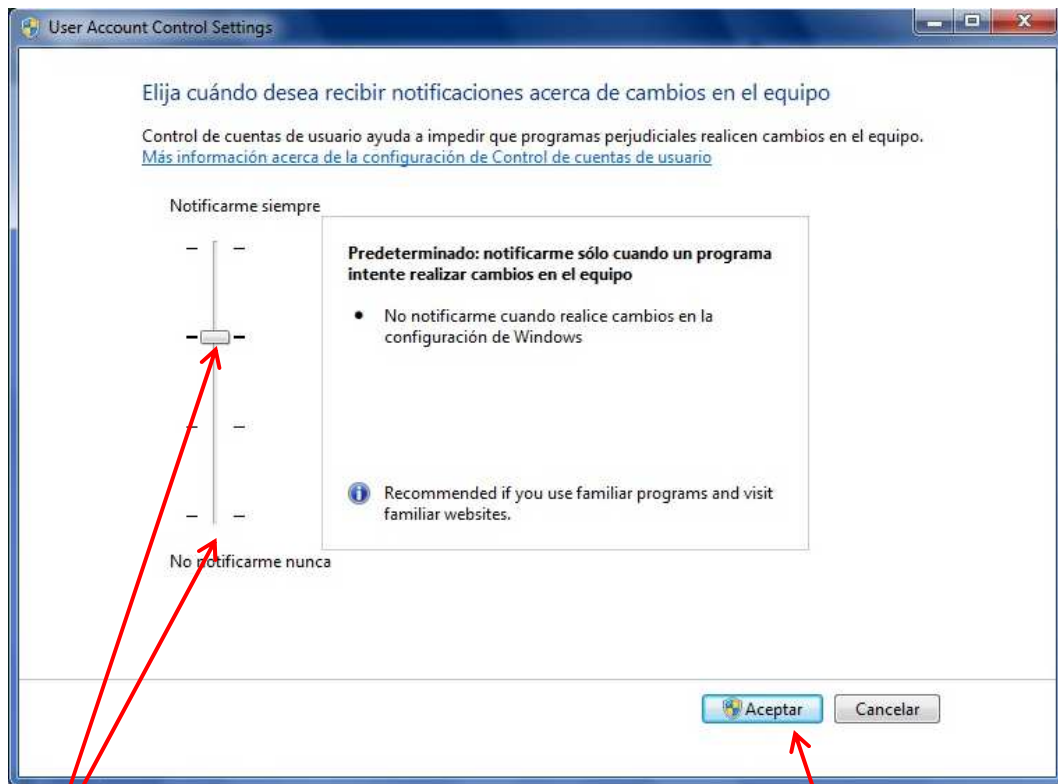

# INSTRUCCIONES PARA DESACTIVAR EL CONTROL DE CUENTAS DE USUARIO EN WINDOWS 7

1º Click aquí

2º Click aquí

3º Click aquí

4º Click aquí

5º Click aquí

**6º Arrastrar con el ratón hasta llegar abajo**

**7º Click aquí**